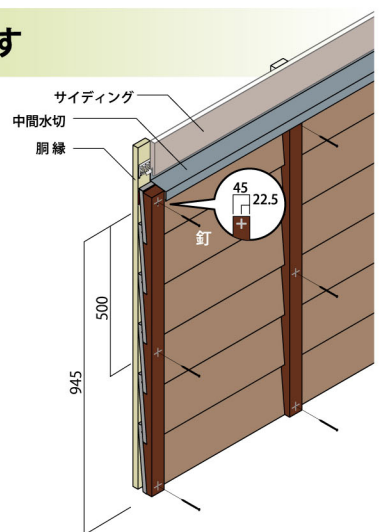

シェーブウッドの木目と質感

ラップサイディング専用化粧部材「ささら子押縁」

■形状・カラー ()内は税抜き価格です。 ■押縁寸法

ラップ14シェーブウッドSC対応 パインブラウン		ラップ14シェーブウッドSC対応 パインブラック	
A) ささら子押縁 品番: SRKW-B257B メーカー希望価格 12,320 円/本 (11,200 円/本) 梱包入数: 4 本/箱	A) ささら子押縁 品番: SRKW-B258B メーカー希望価格 12,320 円/本 (11,200 円/本) 梱包入数: 4 本/箱		
B) 中間水切り 品番: KWS2-3BN メーカー希望価格 2,926 円/本 (2,660 円/本) 梱包入数: 10 本/箱	B) 中間水切り 品番: KWS2-3BK メーカー希望価格 2,926 円/本 (2,660 円/本) 梱包入数: 10 本/箱		
C) 釘 品番: MTN-307Y メーカー希望価格 517 円/本 (470 円/本) 梱包入数: 35 本/袋	C) 釘 品番: MTN-309Y メーカー希望価格 517 円/本 (470 円/本) 梱包入数: 35 本/袋		

※カット面には防水シーラーを塗布してください。
※右記図は簡略の施工イメージ図 (壁腰・中間水切仕様) になります。施工に関しては、必ず施工マニュアルをご覧になり、正しい施工を行ってください。

Color ~新和風コーディネートおすすめカラーバリエーション~

ラップ14シェーブウッドSC

14×160×3,020 mm (製品幅: 210 mm 重なり: 50 mm)

パインホワイト
HW-41C254L/R