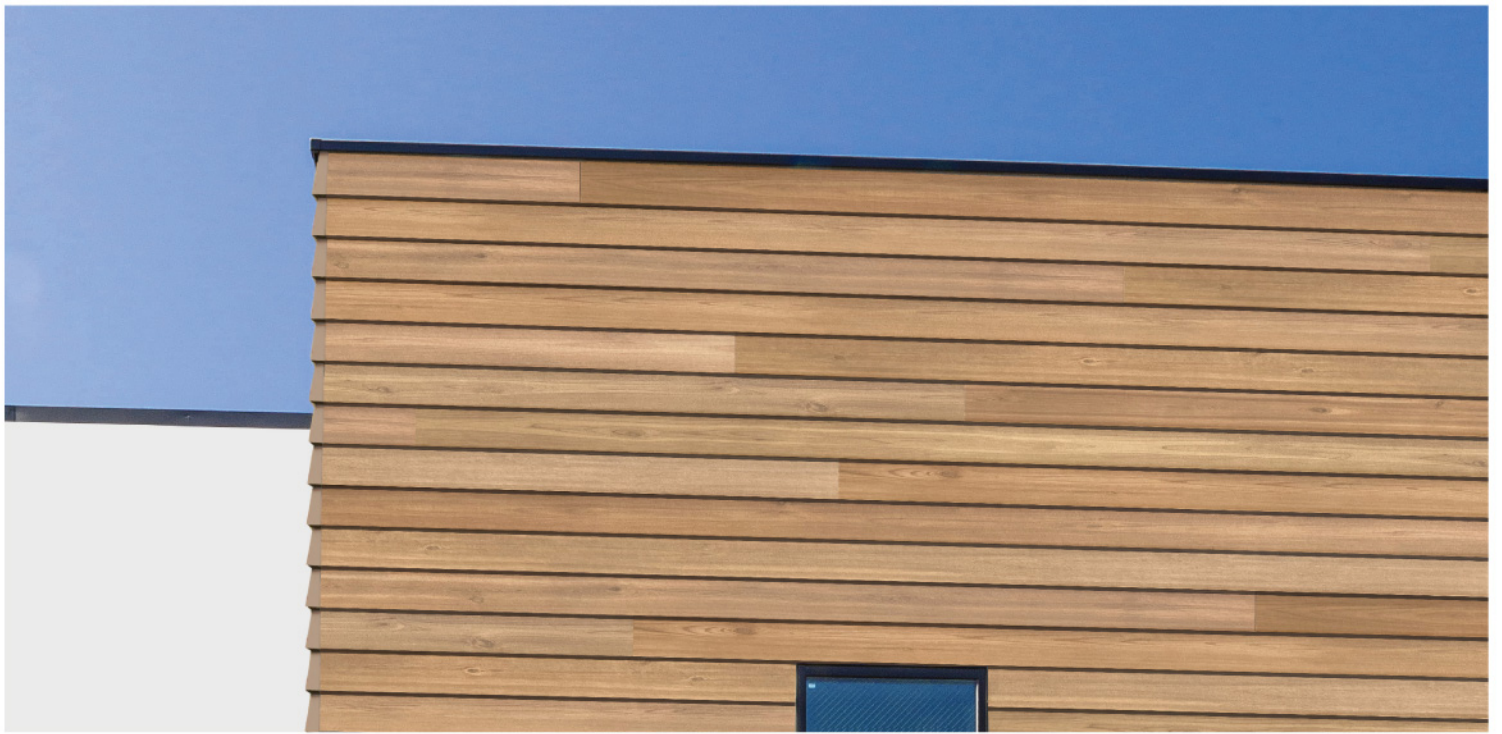

# REALDE<sup>®</sup> CEDAR type

2022 年新商品ラップサイディング「REALDE<sup>®</sup>/CEDAR type (リアルデ/シダータイプ)」はレッドシダーの美しい木目をリアルに再現した本格派木目調ラップサイディングです。木の質感、色、風合い、そして張り上がった姿、すべてにこだわりました。

唯一無二の建造物のための「REALDE<sup>®</sup>/CEDAR type」デビュー。

## より自然に、こだわりを纏う。

ラップ14「REALDE®/CEDAR type」はリアルな木板を追求し企画設計しました。複数の木目がランダムに張り上がったその仕上がりは天然木と遜色ありません。美しい天然木の風合いをもっと手軽に楽しんでもいただくために。木々を感じ、緑を愉しむ外壁材です。

## 異なる数種類の木目。

ラップ14「REALDE®/CEDAR type」は、木目と色調が異なる数種類の板本体が梱包されています。同梱される柄はランダムになっておりますので、同じ木目が偏らないよう乱張りしていただくことでより自然で美しい仕上がりを実現いたします。

RC-41P714R ヘーゼルブラウン

ラップ14 リアルデ/シダータイプ RC-41P714R ヘーゼルブラウン (イメージ)