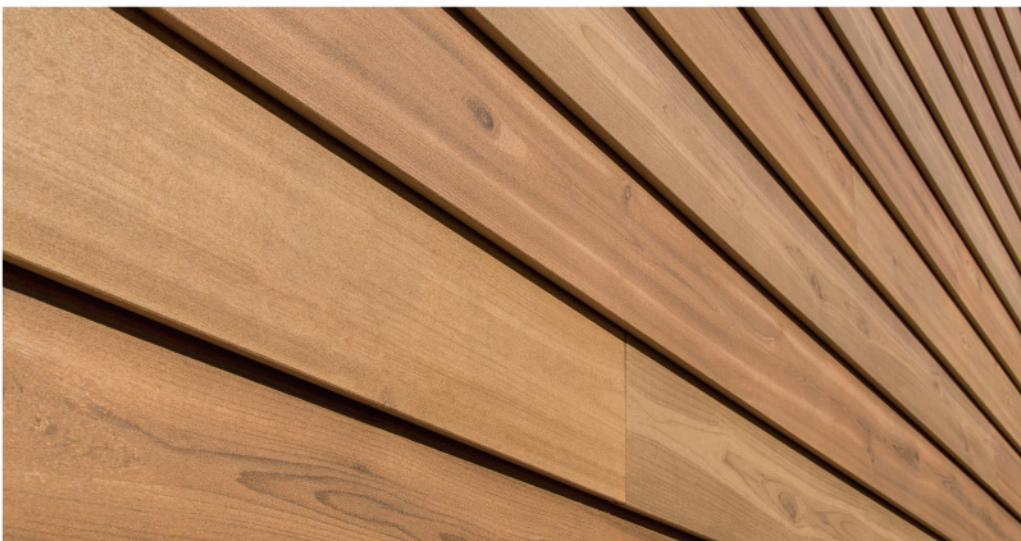

繊細な木目をいつまでも。

木質の外壁に比べ、発生する特有の腐食に悩まされることがなく、経年劣化も少なくなります。

「オートクリーン®」によりメンテナンスも手軽で、
美しいままの外観を長く保つことができます。