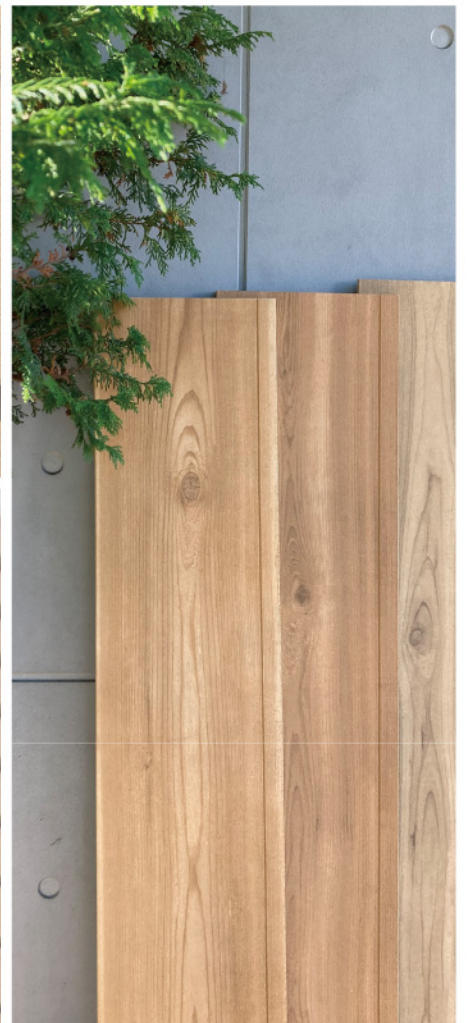

繊細な木目をいつまでも。

木質の外壁に比べ、発生する特有の腐食に悩まされることがなく、経年劣化も少なくなります。

「オートクリーン®」によりメンテナンスも手軽で、
美しいままの外観を長く保つことができます。