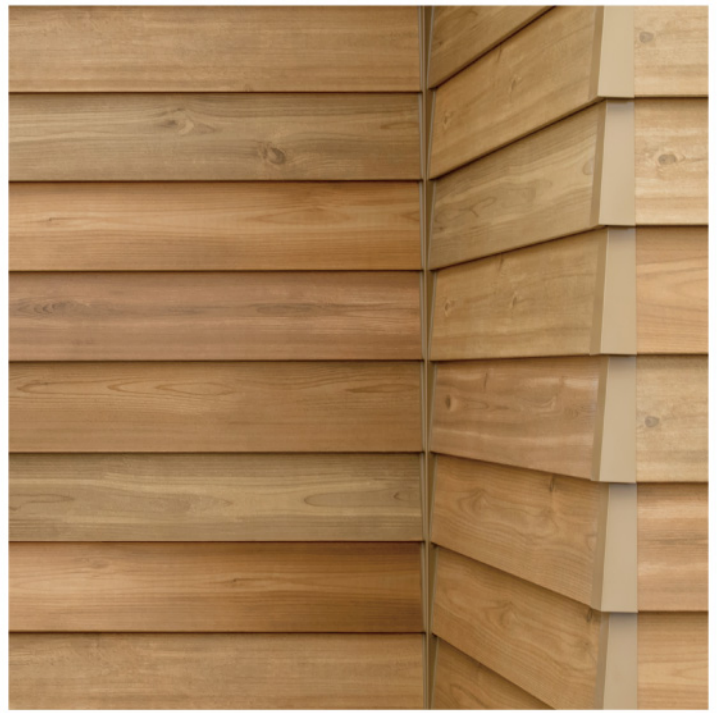

コーナーも美しく納める。

出隅の納め用に、同色のアルミキャップ材と本体と同じ木目を施した同質の出隅部材をご用意しました。
どちらも住宅外観の印象を損なわず美しく仕上げることができます。
用途やデザインに合わせてお使いください。