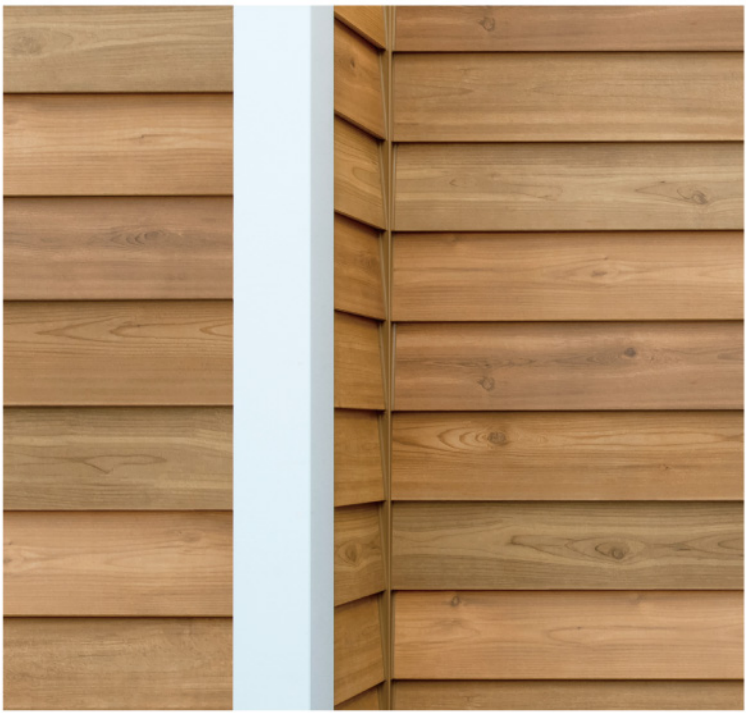

コーナーも美しく納める。

出隅の納め用に、同色のアルミキャップ材と本体と同じ木目を施した同質の出隅部材をご用意しました。
どちらも住宅外観の印象を損なわず美しく仕上げることができます。
用途やデザインに合わせてお使いください。