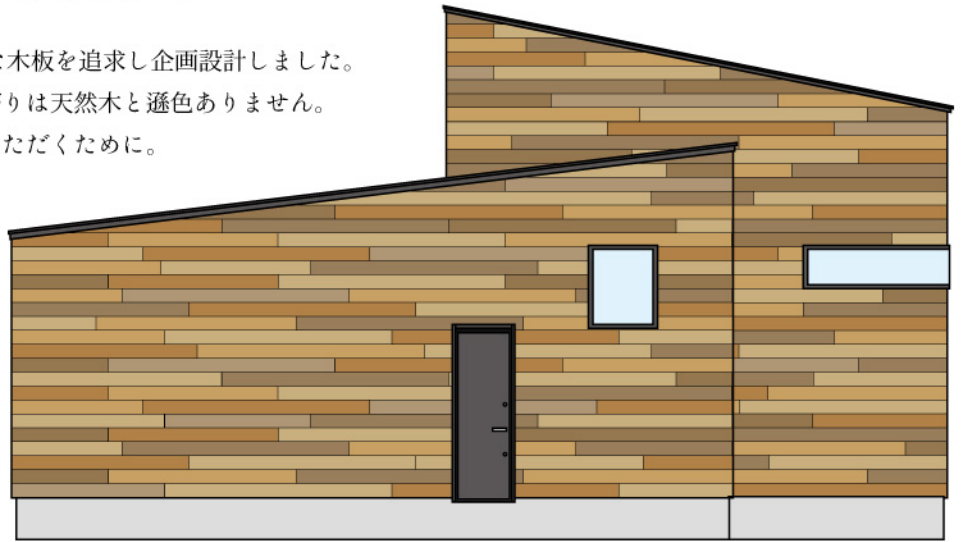

# REALDE<sup>®</sup> CEDAR type

2022 年新商品ラップサイディング「REALDE<sup>®</sup>/CEDAR type (リアルデ/シダータイプ)」はレッドシダーの美しい木目をリアルに再現した本格派木目調ラップサイディングです。木の質感、色、風合い、そして張り上がった姿、すべてにこだわりました。

唯一無二の建造物のための「REALDE<sup>®</sup>/CEDAR type」デビュー。

## より自然に、こだわりを纏う。

ラップ14「REALDE®/CEDAR type」はリアルな木板を追求し企画設計しました。複数の木目がランダムに張り上がったその仕上がりは天然木と遜色ありません。美しい天然木の風合いをもっと手軽に楽しんでもいただくために。木々を感じ、緑を愉しむ外壁材です。