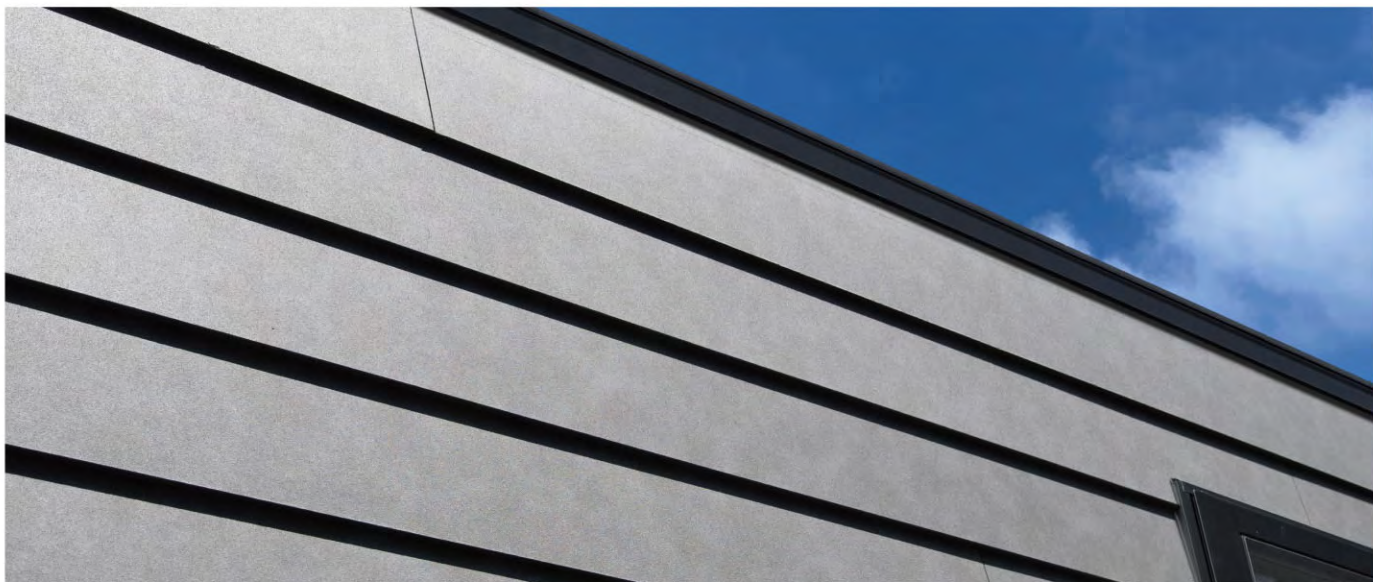

2021 New Products

光はより鮮やかに、影はより深く。

ラップ 14 窯変タイプは、今までにない全く新しいラップサイディングです。  
 そのディテールは想像力を刺激し、創り出された建築にニュアンスを与えます。  
 例えば、注目して頂きたいポイントは表情の多様性です。上の写真は全て GL-41B222L/R  
 (デルタブラック) ですが、ロケーションや陽の当たり方でブラックが漆黒にも淡墨色にも  
 変化します。

※色目に関してはサンプルをお取り寄せ頂き、ご確認ください。

「ラップ 14 窯変タイプ」カラーラインナップ

カラーラインナップは使いやすいモノトーンの3色。  
 淡い色ムラが施され、陽の光によって色の印象が変化します。

デルタグレー  
GL-41B220L/R

デルタダークグレー  
GL-41B221L/R

デルタブラック  
GL-41B222L/R