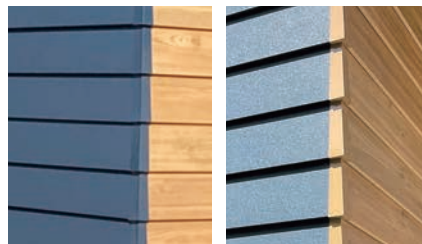

「木質の風合い変化を愉しむ」外壁材

新色誕生

ガーデンハウス アシェット RC-41P715R ローストブラウン (イメージ)

Roast Brown

ローストブラウン

Current Gray

カレントグレー

RC-41P712R カレントグレー (イメージ)

深みを醸し出す木の暖かみを表現した「ローストブラウン」と、年月を感じる木の重厚感をあらわした「カレントグレー」。自然と調和し、都市に確かな存在感を。リアルデ®/シダータイプ新ラインアップの登場です。

RC-41P715R ローストブラウン (イメージ)

**REALDE® /
CEDAR type**
2023年4月 Debut.

本格派木目調 ラップサイディング
リアルデ® / シダータイプ

RC-41P715R (イメージ)

RC-41P715R (イメージ)

リアルデ®は、天然素材の漆喰や、無機質なコンクリートなど様々な外装材との相性もよく、張り分けコーディネートに向いています。

RC-41P712R (イメージ)

繊細な木目と絶妙な濃淡の表現がリアルデの特長です。

RC-41P715R (イメージ)

木々の瞬きの彩と
深みを表現した
3色のカラー
ラインアップ

ヘーゼルブラウン
RC-41P714R

New

夜間照明時イメージ

また、明かりを灯すことでラップサイディングの立体感が際立ち、昼とはまた違った雰囲気ある空間を創り出します。

RC-41P714R (イメージ)

RC-41P714R (イメージ)

カラーコーディネートで思い通りの外観に。

REALDE® カラー

リアルデは自然な天然木の色合いなので、様々なカラーコーディネートが楽しめます。また、カラーから受ける印象で、自分好みの外観を作る事ができます。

- 淡色・グレー系とのコーディネート
爽やかで清潔感のあるすっきりとした印象。
- 濃色・ブラック、ブルー系とのコーディネート
濃色との組み合わせは、モダンでシャープな印象。
- 濃色～中間色・アースカラー系とのコーディネート
輸入住宅スタイルでよく見られる外観は、目をひきつける印象。
- 淡色・パステル系とのコーディネート
やわらかく優しい、ナチュラルな印象。