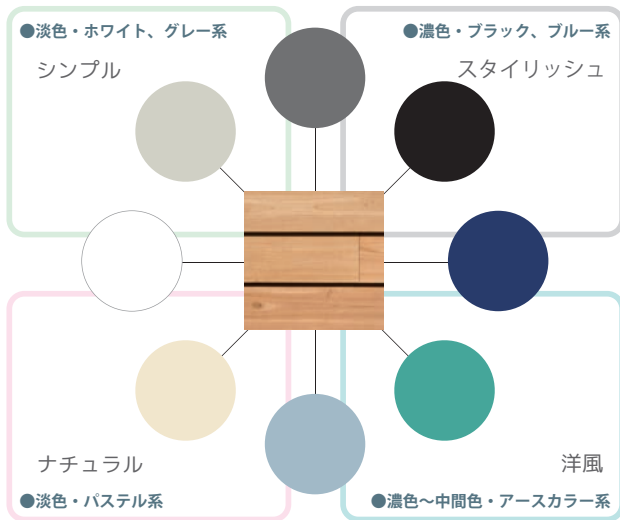

「コーディネートを楽しむ」

東レのラップサイディングは、アースカラーなどの色展開も豊富なので、ラップサイディング同士、木の質感との多彩なカラーコーディネートで、唯一無二の住宅に仕上がります。

RC-41P714R MP-41C234R (イメージ)

たとえば住宅の「顔」である玄関に。

REALDE® アクセント

「アクセント」使いにも最適

玄関ドアの種類や色を選ばず、アクセントとしてお使いいただくことで、オリジナリティある玄関へと演出いたします。

夜間照明時イメージ

また、明かりを灯すことでラップサイディングの立体感が際立ち、昼とはまた違った雰囲気ある空間を創り出します。

RC-41P714R (イメージ)

RC-41P714R (イメージ)

カラーコーディネートで思い通りの外観に。

REALDE® カラー

リアルデは自然な天然木の色合いなので、様々なカラーコーディネートが楽しめます。また、カラーから受ける印象で、自分好みの外観を作る事ができます。

- 淡色・グレー系とのコーディネート
爽やかで清潔感のあるすっきりとした印象。
- 濃色・ブラック、ブルー系とのコーディネート
濃色との組み合わせは、モダンでシャープな印象。
- 濃色～中間色・アースカラー系とのコーディネート
輸入住宅スタイルでよく見られる外観は、目をひきつける印象。
- 淡色・パステル系とのコーディネート
やわらかく優しい、ナチュラルな印象。

コーナー材はカラーごとにご用意がございます。どちらの色のコーナー材を選ぶかで印象が変わります。デザイン、用途に合わせてお選びください。

きれいに仕上げるサポート部材もご用意

「照明器具」や「コンセント取付」を綺麗にしっかり施工。

東レ建材は、ラップサイディングの施工においても安心して施工いただけるよう、様々な施工サポート部材をご用意しております。

- ・表面の段差を解消し綺麗に仕上げる「角度調整部材」
- ・板の仮置きで一人作業を可能にした「仮受S型治具」